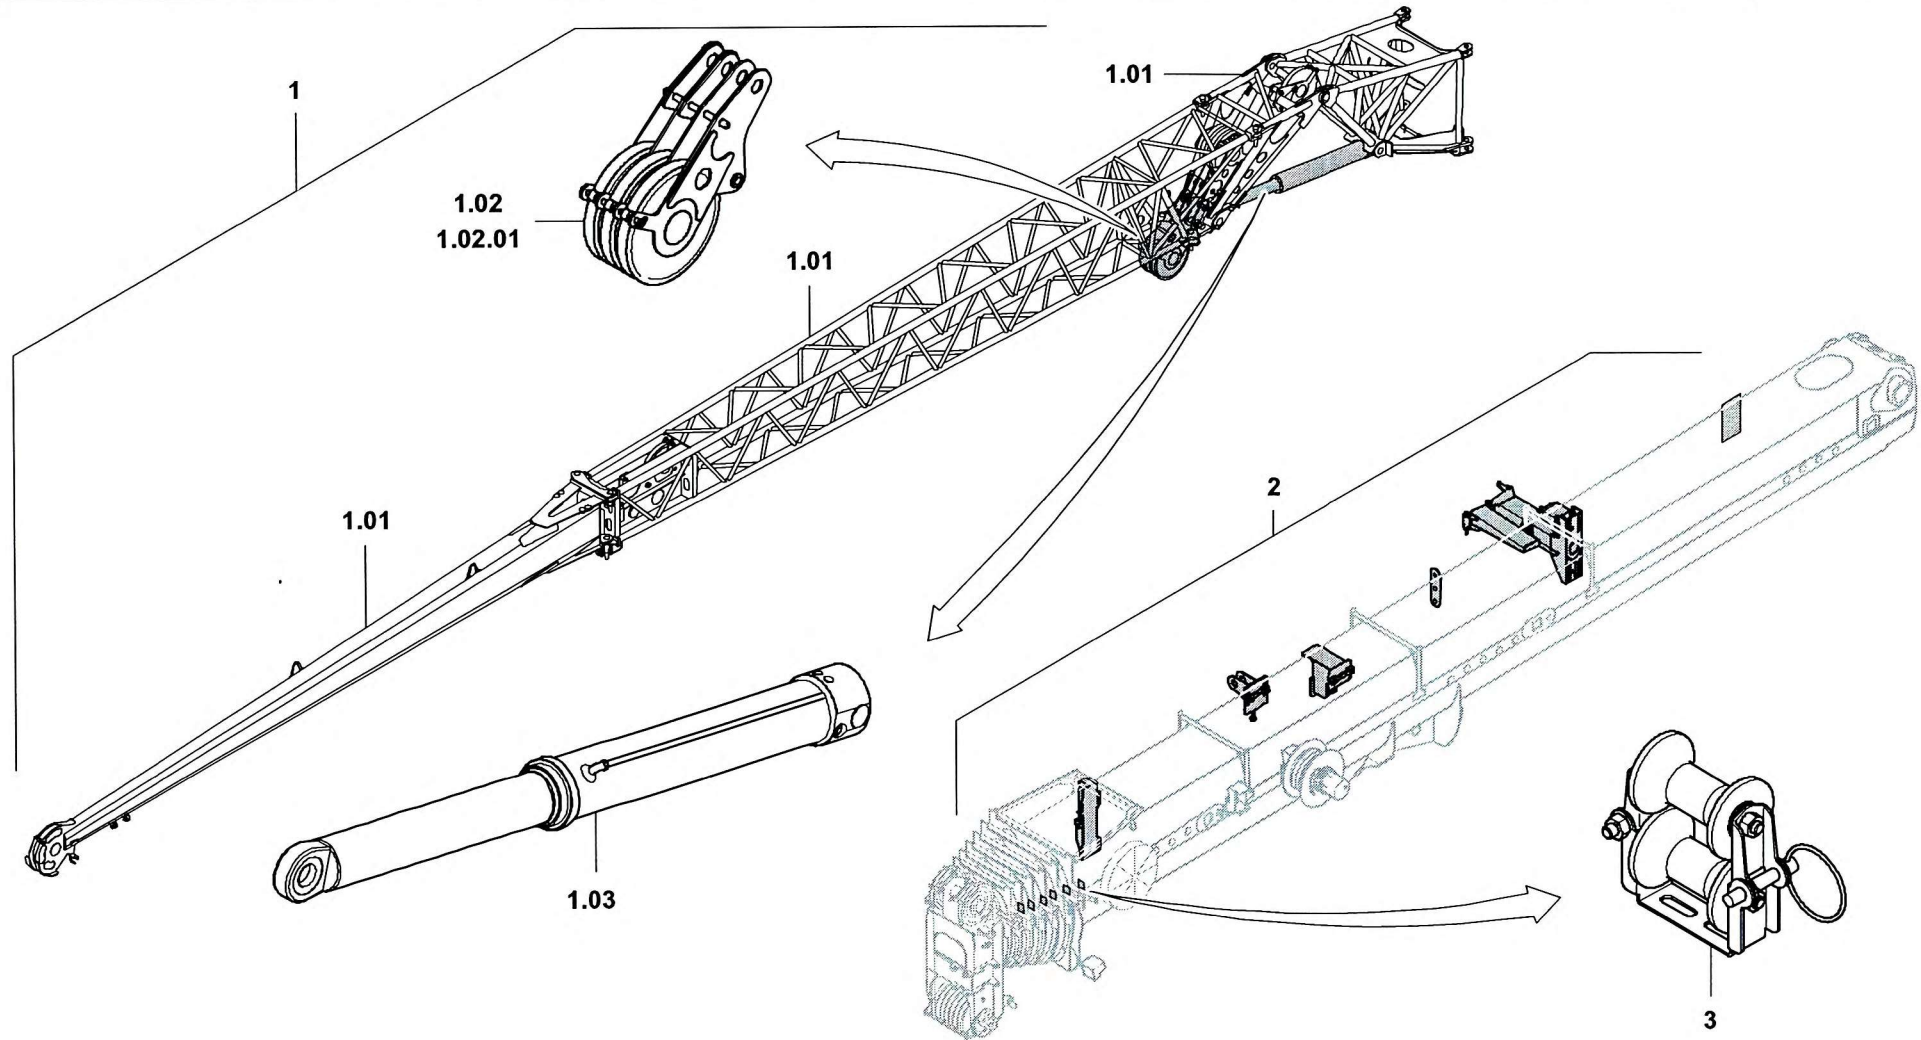

GROVE

INTEGRIERTE SCHWERLASTSPITZE (ISS) 17 M HYDR. KPL.
 INTEGRATED HEAVY DUTY JIB (ISS) 17 M, HYDR. CPL.

BILDTAFEL
 PICTORIAL DISPLAY

01.08

3155604-ETL #

1/1

GMK 5095
 BE 710
 G 173

3155604-0-BL01-0108-4100